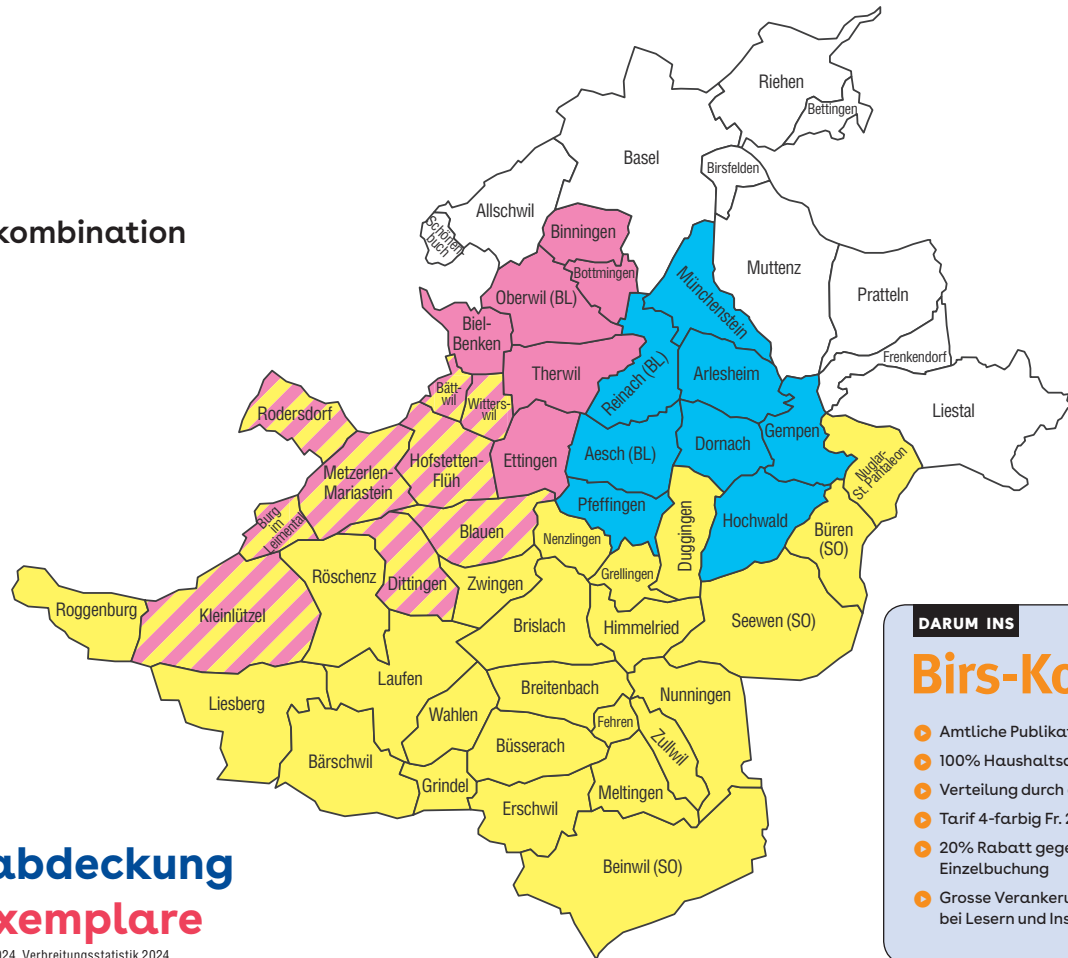

Birs-Kombi

Die erfolgreiche Inseratekombination
in der Region Basel

WOCHENBLATT

Amtlicher Anzeiger
für das Birseck und
das Dorneck

BirsigalBote

Amtlicher Anzeiger
für das Birsigal

WOCHENBLATT

Amtlicher Anzeiger
für das Schwarzbubenland
und das Laufental

Jeden Donnerstag
in allen Briefkästen
und Postfächern

100% Haushaltsabdeckung

Auflage: 78 493 Exemplare

Inserateschluss	Montag	16.00 Uhr
Probeabzüge	Freitag	16.00 Uhr
Redaktionsschluss	Montag	12.00 Uhr
Erscheinungsweise	1 × pro Woche	Donnerstag

DARUM INS

Birs-Kombi

- Amtliche Publikationsorgane
- 100% Haushaltsabdeckung
- Verteilung durch die Post
- Tarif 4-farbig Fr. 2.70
- 20% Rabatt gegenüber Einzelbuchung
- Grosse Verankerung bei Lesern und Inserenten