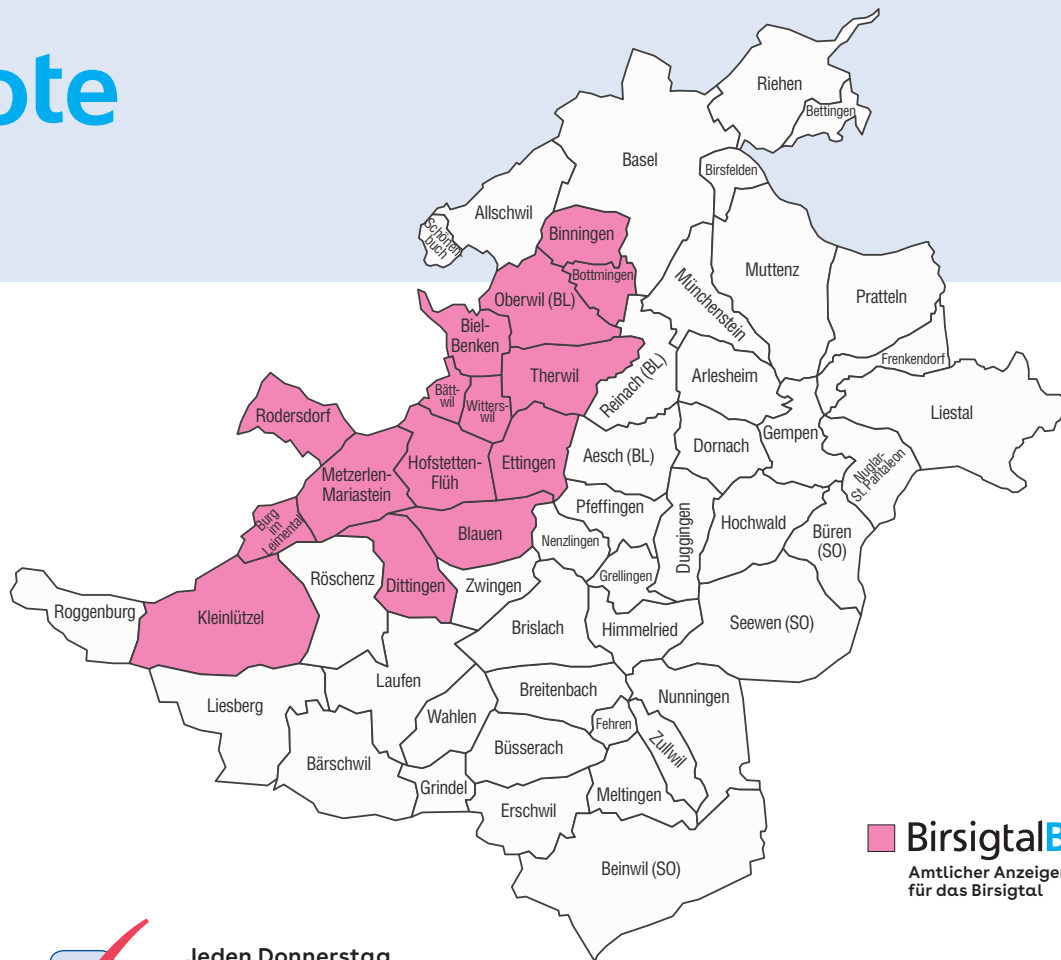

BirsigtalBote

Amtlicher Anzeiger
für das Birsigtal

Verbreitungsdaten

Exemplare

(WEMF/KS beglaubigt 2024 / Verbreitungsstatistik 2025)

Bezirk Arlesheim	19708
Oberwil	5561
Therwil	4867
Binningen	1740
Bottmingen	3267
Ettingen	2694
Biel-Benken	1579

Bezirk Dorneck	2001
Hofstetten-Flüh	730
Bättwil	310
Witterswil	385
Rodersdorf	269
Metzerlen-Mariastein	307

Bezirk Laufen	512
Dittingen	238
Blauen	194
Burg im Leimental	80

Bezirk Thierstein	460
Kleinlützel	460

Verbreitete Auflage	22700
----------------------------	--------------

 **BirsigtalBote**
Amtlicher Anzeiger
für das Birsigtal

Jeden Donnerstag
in allen Briefkästen
und Postfächern

100% Haushaltsabdeckung