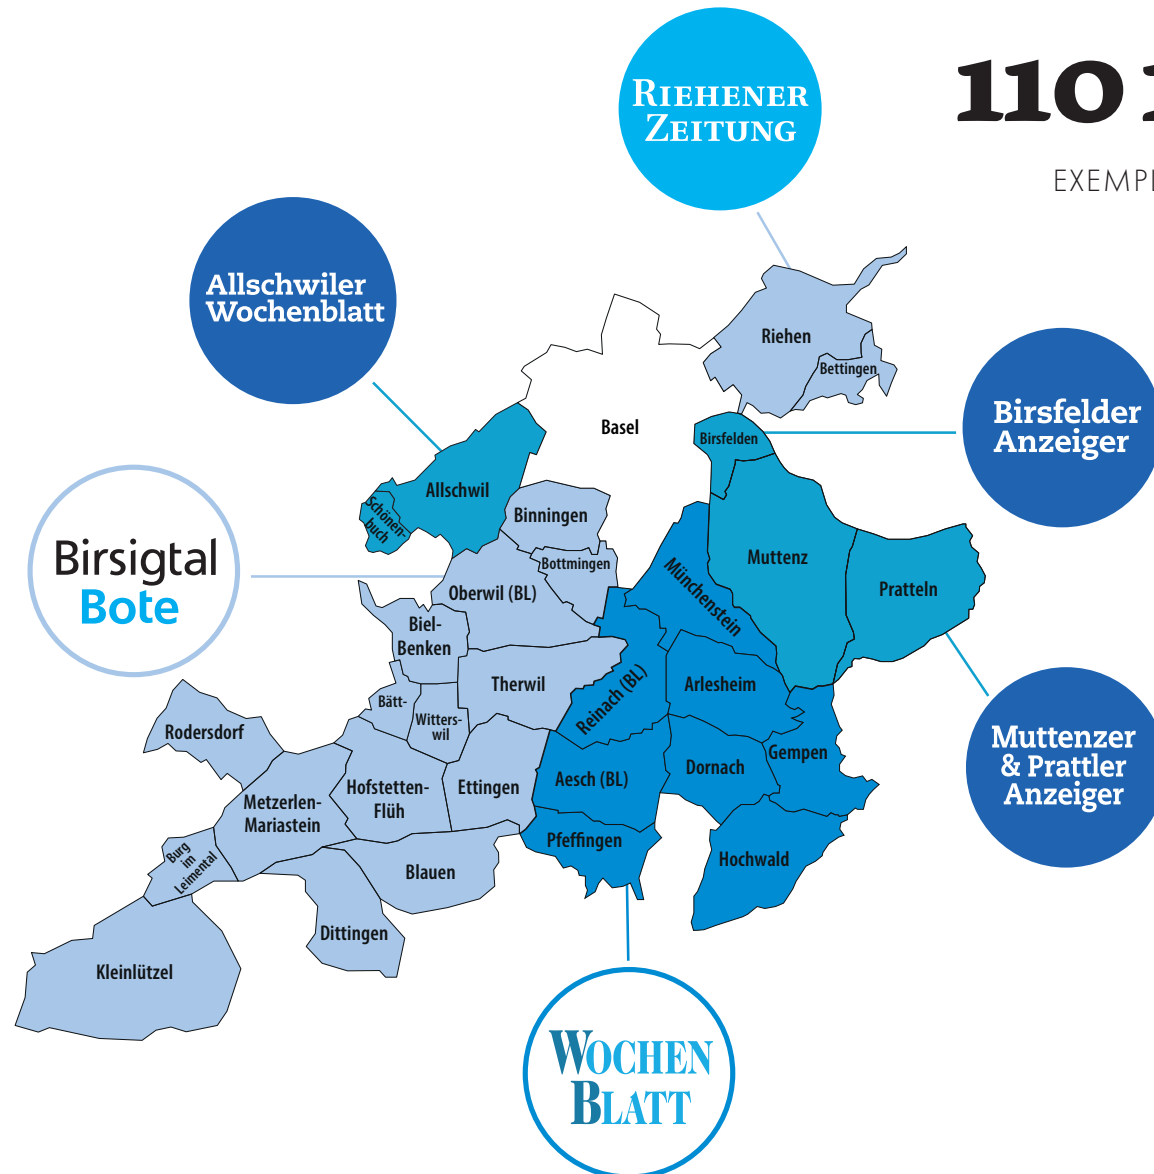

Ring-Kombi

Die attraktive Inseratekombination der Basler Vorstadtgemeinden

110 176
 EXEMPLARE

Ring-Kombi

Auflage: 110 176 Exemplare
 (WEMF 2021)

Amtliche Publikationsorgane

100 % Haushaltsabdeckung

Verteilung durch die Post

Tarif 4-farbig Fr. 4.49

Bis 40 % Rabatt gegenüber Einzelbuchung

Grosse Verankerung bei Lesern/Inserenten

100 % Haushaltsabdeckung
 Jeden Donnerstag bzw. Freitag in allen
 Briefkästen und Postfächern

Ring-Kombi

Die attraktive Inseratekombination der Basler Vorstadtgemeinden

Ring-Kombi

Inserateschluss

Montag, 16.00 Uhr

Preis in mm

Fr. 4.49 (s/w und farbig)

Erscheinungsweise

Wöchentlich (Donnerstag/
Freitag, je nach Anzeiger)