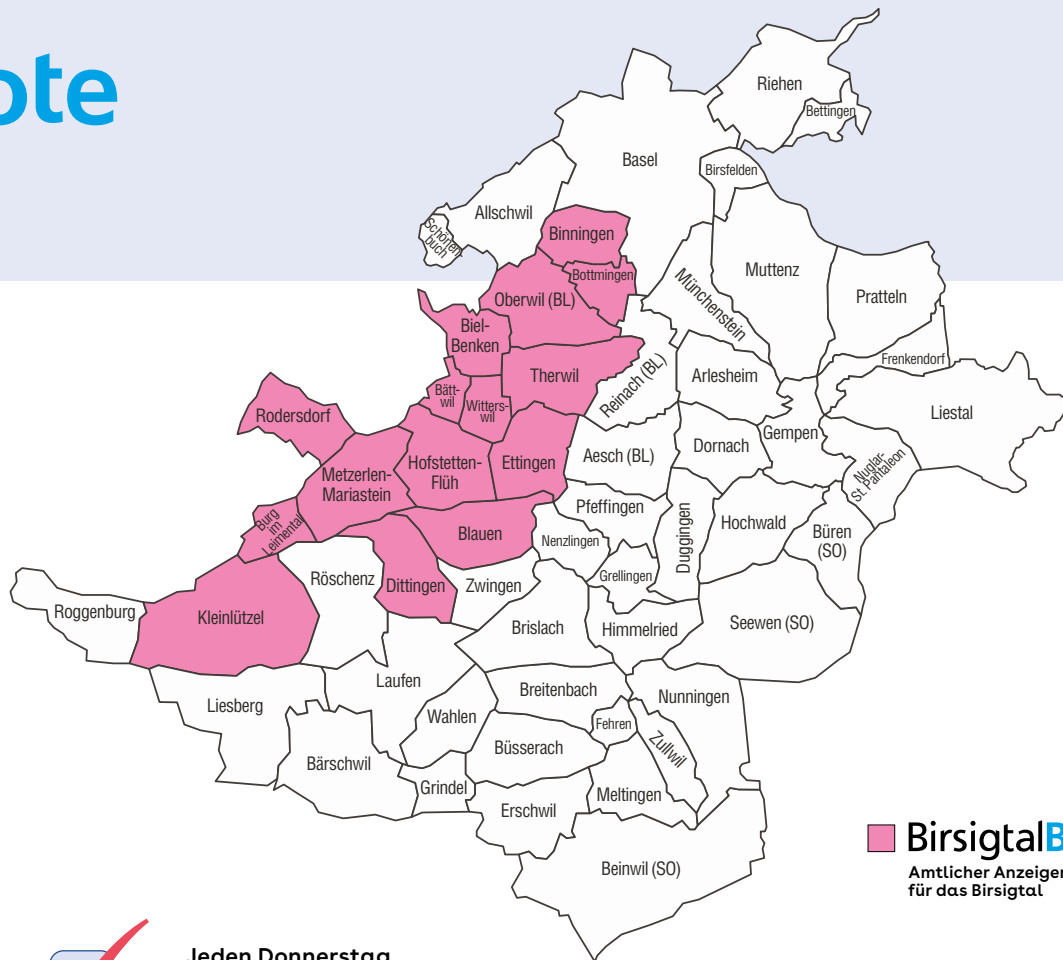

# BirsigtalBote

Amtlicher Anzeiger  
für das Birsigtal

## Verbreitungsdaten

Exemplare

Bezirk Arlesheim	19517
Oberwil	5419
Therwil	4740
Binningen	2110
Bottmingen	3159
Ettingen	2571
Biel-Benken	1518

Bezirk Dorneck	1980
Hofstetten	466
Witterswil	390
Rodersdorf	266
Metzerlen	250
Flüh-Bättwil	544
Mariastein	64

Bezirk Laufen	945
Kleinfühl	442
Dittingen	224
Blauen	198
Burg i. Leimental	81

**Beglaubigte Auflage 22 384**  
(WEMF 2020)

**BirsigtalBote**  
Amtlicher Anzeiger  
für das Birsigtal

Jeden Donnerstag  
in allen Briefkästen  
und Postfächern

**100% Haushaltsabdeckung**