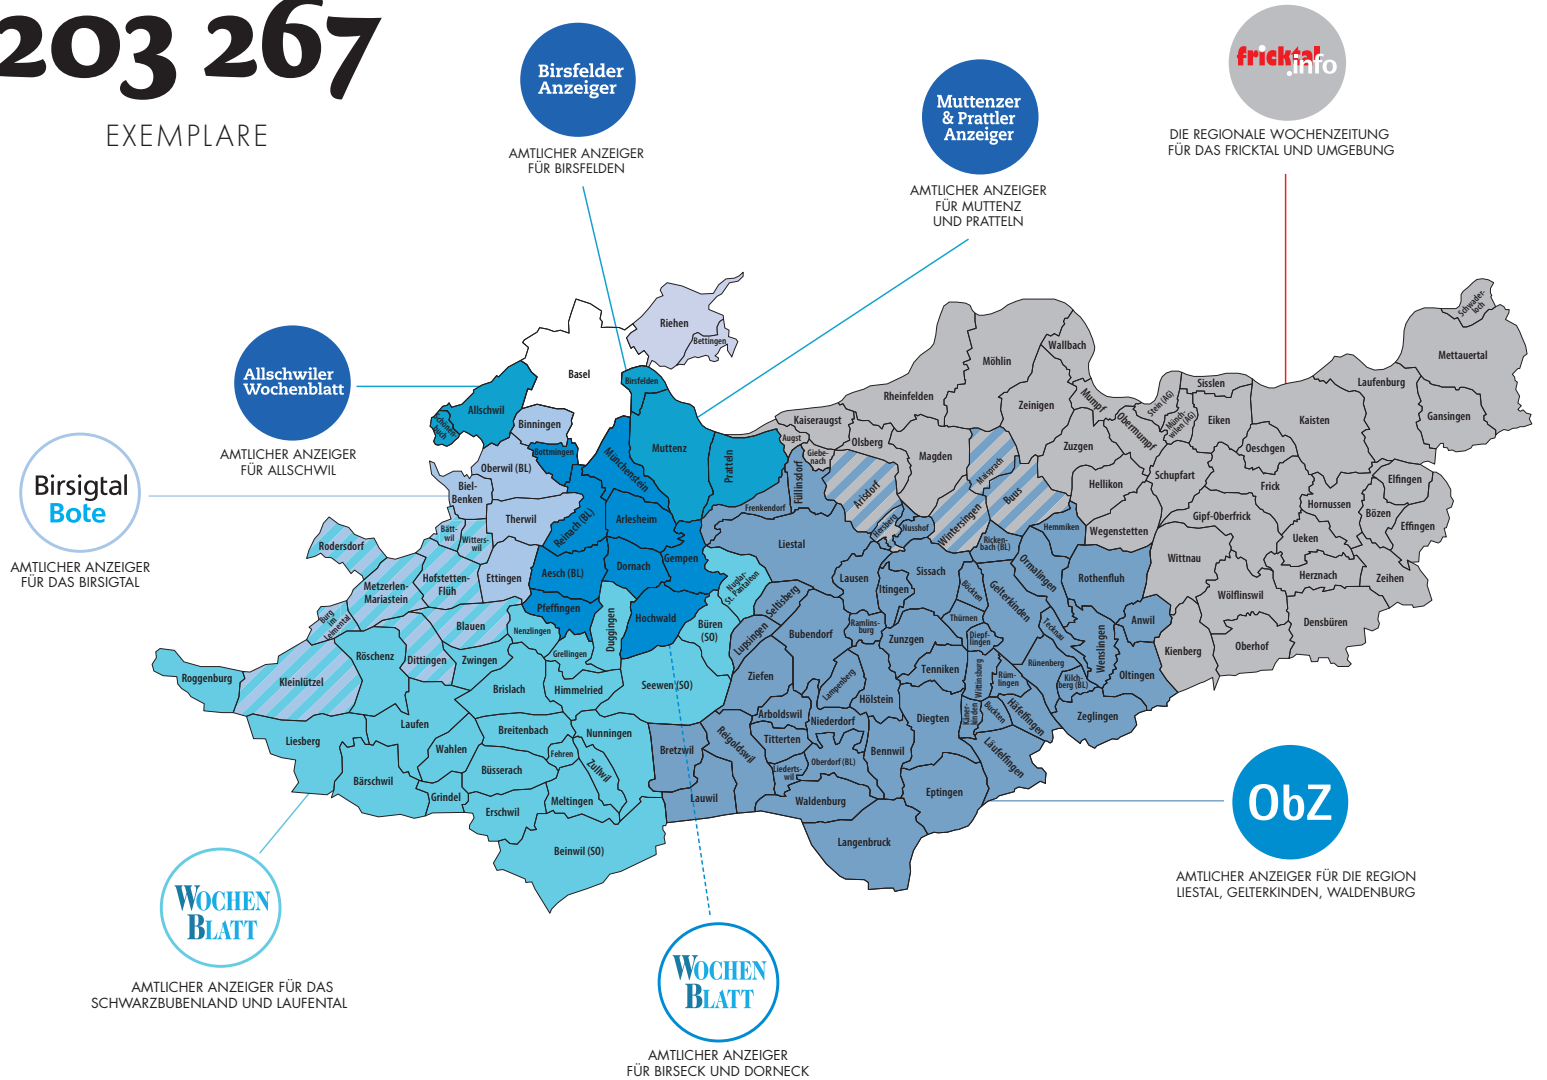

# ANZEIGER Kombi 31

Die grösste Inseratekombination in der Nordwestschweiz

### ANZEIGER Kombi 31

**Auflage: 203 267 Exemplare**

Flächendeckende und überschneidungsfreie Kombination

Sujetwechsel möglich

Eine einzige Buchung für das WG31 (ohne Basel-Stadt)

Verteilung durch die Schweizerische Post

# ANZEIGERKombi 31

Die grösste Inseratekombination in der Nordwestschweiz