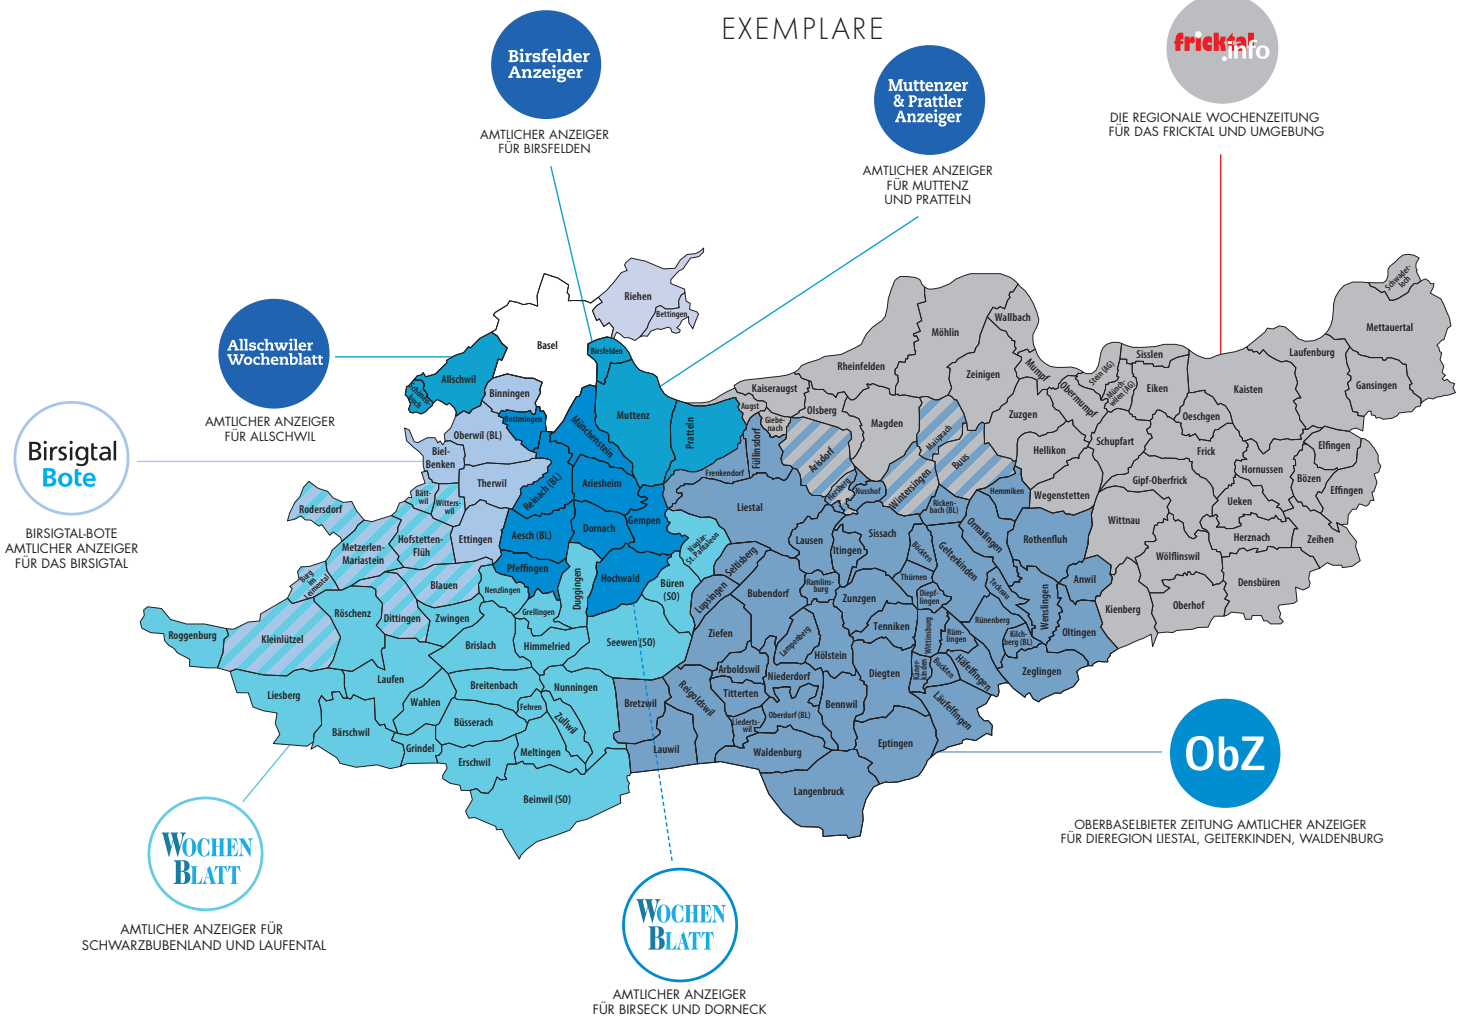

fricktal.info
 DIE REGIONALE WOCHENZEITUNG FÜR DAS FRICKTAL UND UMGEBUNG

ANZEIGER Kombi 31

Auflage: 202009 Exemplare

Flächendeckende und überschneidungsfreie Kombination

Sujetwechsel möglich

Eine einzige Buchung für das WG31 (ohne Basel-Stadt)

Verteilung durch die Schweizerische Post

Einheitstarif 4-farbig

Grosse Verankerung bei Lesern/Inserenten

Allschwiler Wochenblatt
 AMTLICHER ANZEIGER FÜR ALLSCHWIL

Birsigtal Bote
 BIRSIGTAL-BOTE AMTLICHER ANZEIGER FÜR DAS BIRSIGTAL

WOCHENBLATT
 AMTLICHER ANZEIGER FÜR SCHWARZBUBENLAND UND LAUFENTAL

WOCHENBLATT
 AMTLICHER ANZEIGER FÜR BIRSECK UND DORNECK

ObZ
 OBERBASELBIETER ZEITUNG AMTLICHER ANZEIGER FÜR DIEREGION LIESTAL, GELTERKINDEN, WALDENBURG